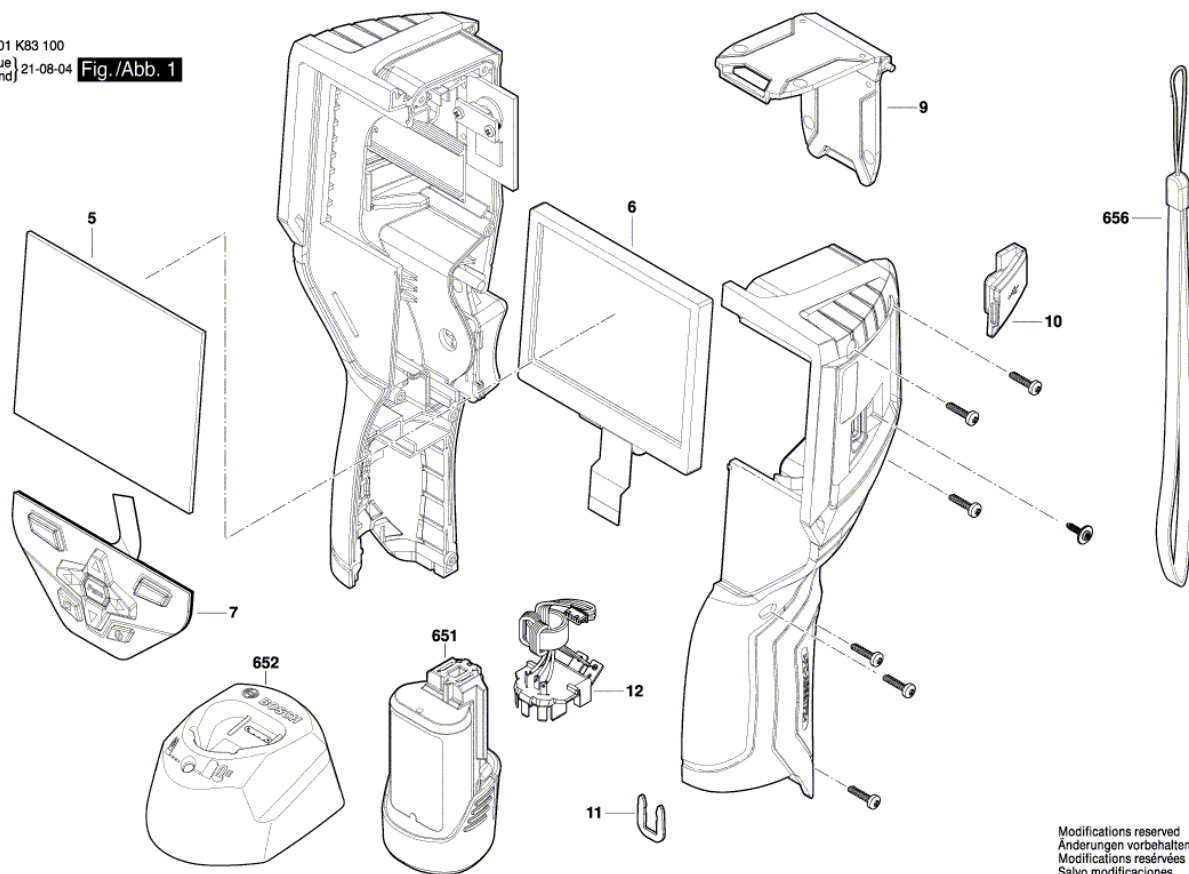

Prikaz - tip - E

3 601 K83 100
Issue | 21-08-04
Stand | Fig./Abb. 1